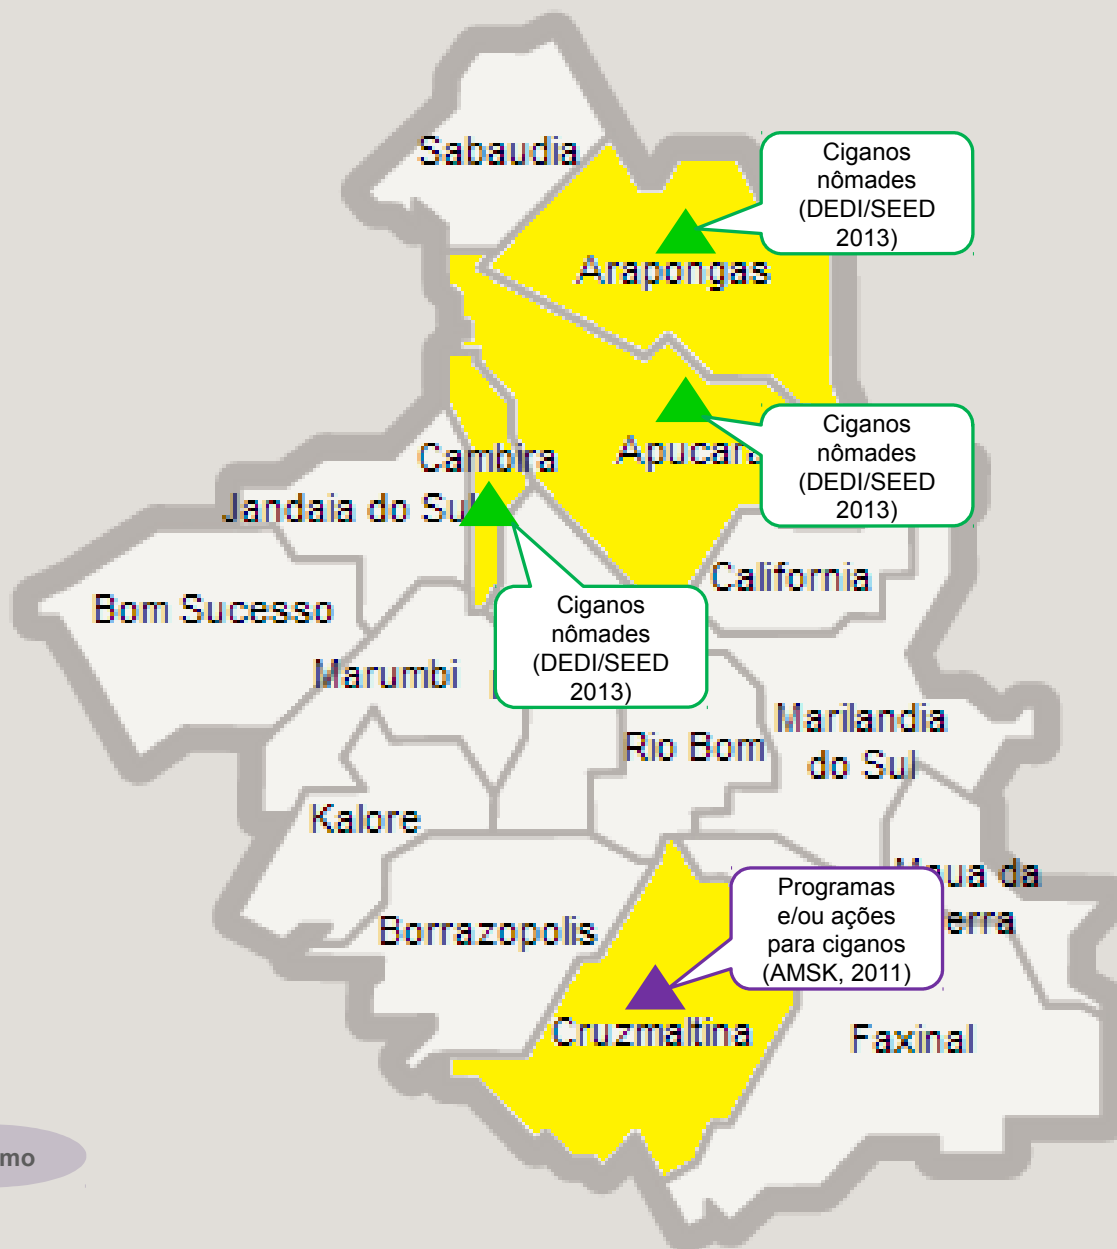

NÚCLEO REGIONAL DE EDUCAÇÃO DA ÁREA METROPOLITANA NORTE

Mapa
NREs

Próximo

Sair

NÚCLEO REGIONAL DE EDUCAÇÃO DE APUCARANA

NÚCLEO REGIONAL DE EDUCAÇÃO DE ASSIS CHATEAUBRIAND

NÚCLEO REGIONAL DE EDUCAÇÃO DE CAMPO MOURÃO

Mapa NREs

Próximo

Sair

NÚCLEO REGIONAL DE EDUCAÇÃO DE CASCAVEL

Mapa NREs

Próximo

Sair

NÚCLEO REGIONAL DE EDUCAÇÃO DE CIANORTE

NÚCLEO REGIONAL DE EDUCAÇÃO DE CORNÉLIO PROCÓPIO

NÚCLEO REGIONAL DE EDUCAÇÃO DE CURITIBA

Mapa
NREs

Próximo

Sair

NÚCLEO REGIONAL DE EDUCAÇÃO DE DOIS VIZINHOS

NÚCLEO REGIONAL DE EDUCAÇÃO DE FRANCISCO BELTRÃO

NÚCLEO REGIONAL DE EDUCAÇÃO DE GOIOERÊ

NÚCLEO REGIONAL DE EDUCAÇÃO DE GUARAPUAVA

NÚCLEO REGIONAL DE EDUCAÇÃO DE IRATI

NÚCLEO REGIONAL DE EDUCAÇÃO DE IVAIPORÃ

NÚCLEO REGIONAL DE EDUCAÇÃO DE LONDRINA

Mapa
NREs

Próximo

Sair

NÚCLEO REGIONAL DE EDUCAÇÃO DE MARINGÁ