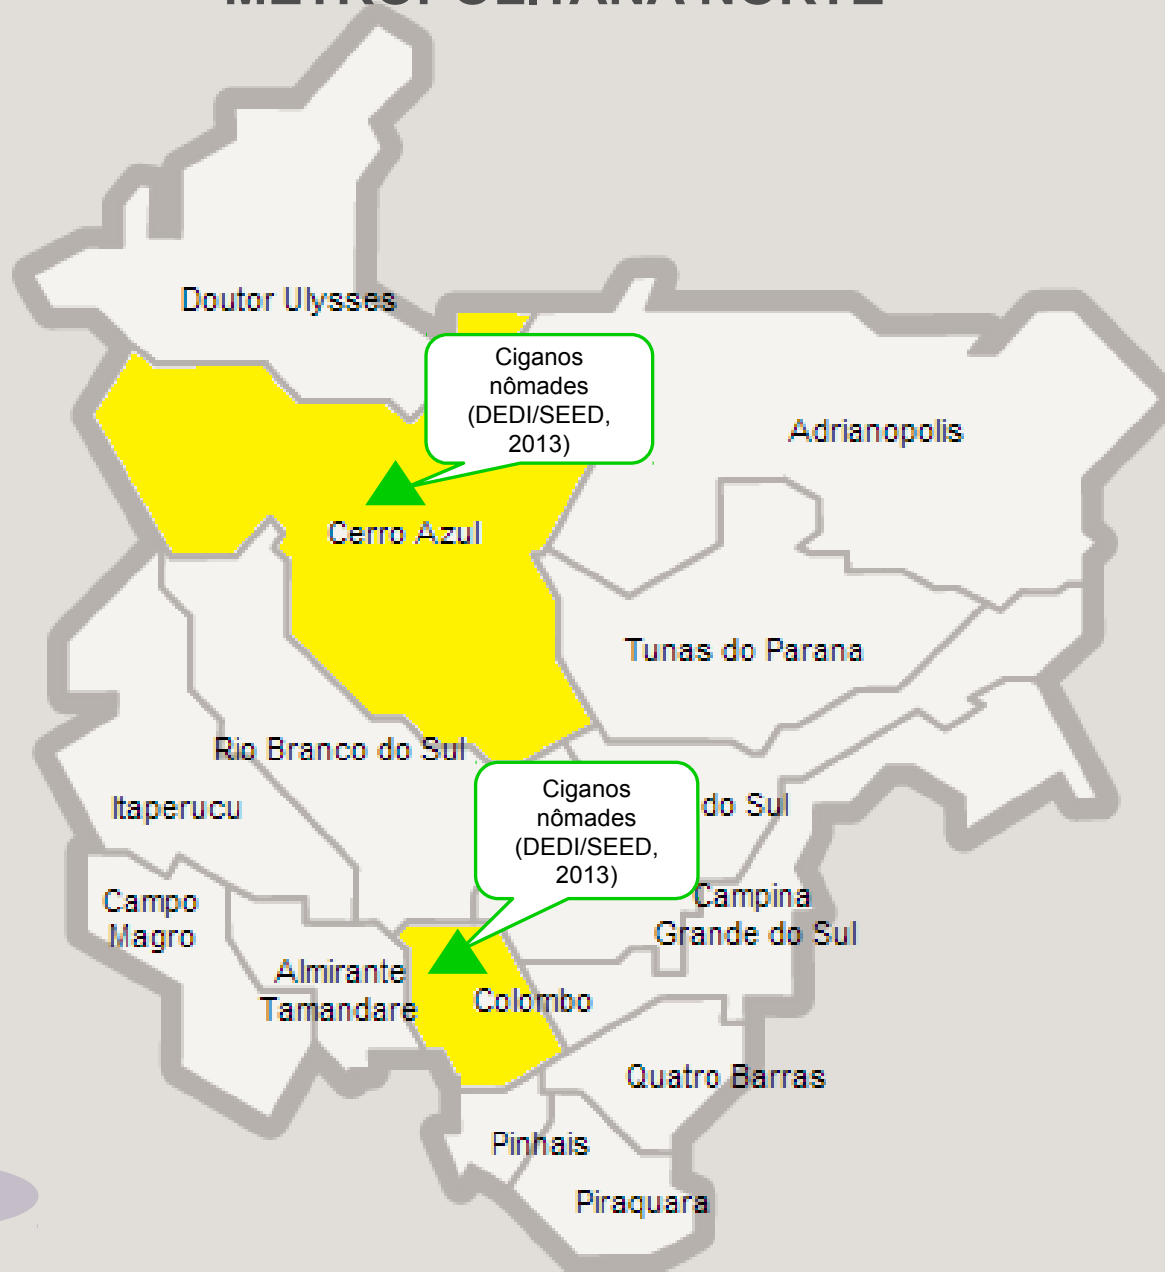

NÚCLEO REGIONAL DE EDUCAÇÃO DA ÁREA METROPOLITANA NORTE

Mapa
NREs

Próximo

Sair