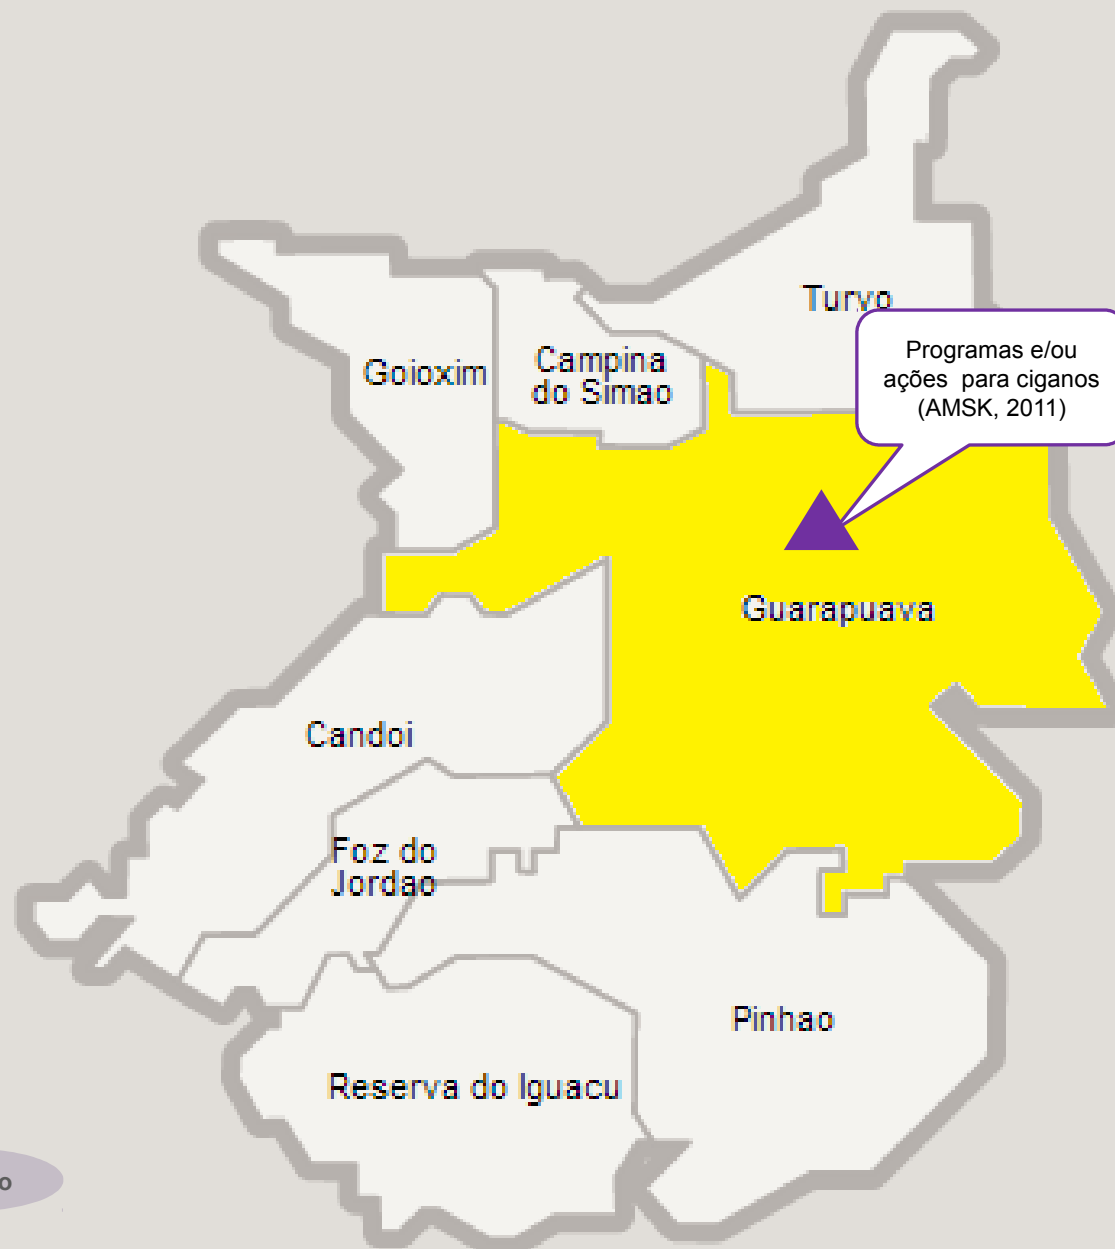

NÚCLEO REGIONAL DE EDUCAÇÃO DA ÁREA METROPOLITANA NORTE

Mapa
NREs

Próximo

Sair

NÚCLEO REGIONAL DE EDUCAÇÃO DE APUCARANA

NÚCLEO REGIONAL DE EDUCAÇÃO DE ASSIS CHATEAUBRIAND

NÚCLEO REGIONAL DE EDUCAÇÃO DE CAMPO MOURÃO

Mapa NREs

Próximo

Sair

NÚCLEO REGIONAL DE EDUCAÇÃO DE CASCAVEL

Mapa NREs

Próximo

Sair

NÚCLEO REGIONAL DE EDUCAÇÃO DE CIANORTE

NÚCLEO REGIONAL DE EDUCAÇÃO DE CORNÉLIO PROCÓPIO

NÚCLEO REGIONAL DE EDUCAÇÃO DE CURITIBA

Mapa
NREs

Próximo

Sair

NÚCLEO REGIONAL DE EDUCAÇÃO DE DOIS VIZINHOS

NÚCLEO REGIONAL DE EDUCAÇÃO DE FRANCISCO BELTRÃO

NÚCLEO REGIONAL DE EDUCAÇÃO DE GOIOERÊ

NÚCLEO REGIONAL DE EDUCAÇÃO DE GUARAPUAVA

NÚCLEO REGIONAL DE EDUCAÇÃO DE IRATI

NÚCLEO REGIONAL DE EDUCAÇÃO DE IVAIPORÃ

NÚCLEO REGIONAL DE EDUCAÇÃO DE LONDRINA

Mapa
NREs

Próximo

Sair

NÚCLEO REGIONAL DE EDUCAÇÃO DE MARINGÁ