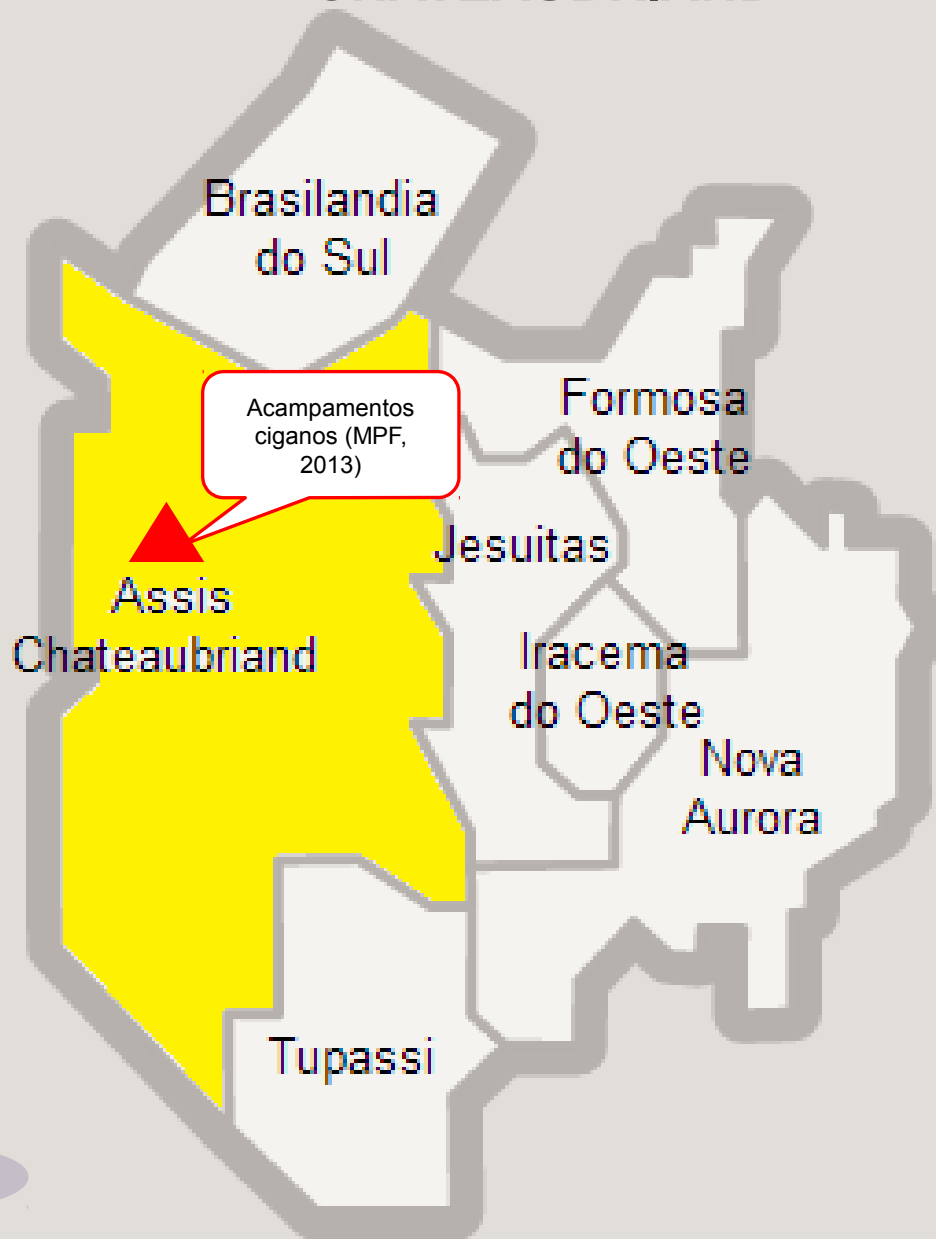

NÚCLEO REGIONAL DE EDUCAÇÃO DA ÁREA METROPOLITANA NORTE

Mapa
NREs

Próximo

Sair

NÚCLEO REGIONAL DE EDUCAÇÃO DE APUCARANA

NÚCLEO REGIONAL DE EDUCAÇÃO DE ASSIS CHATEAUBRIAND

NÚCLEO REGIONAL DE EDUCAÇÃO DE CAMPO MOURÃO

Mapa NREs

Próximo

Sair

NÚCLEO REGIONAL DE EDUCAÇÃO DE CASCAVEL

Mapa NREs

Próximo

Sair

NÚCLEO REGIONAL DE EDUCAÇÃO DE CIANORTE

NÚCLEO REGIONAL DE EDUCAÇÃO DE GUARAPUAVA

NÚCLEO REGIONAL DE EDUCAÇÃO DE IRATI

NÚCLEO REGIONAL DE EDUCAÇÃO DE IVAIPORÃ

NÚCLEO REGIONAL DE EDUCAÇÃO DE LONDRINA

Mapa
NREs

Próximo

Sair

NÚCLEO REGIONAL DE EDUCAÇÃO DE MARINGÁ