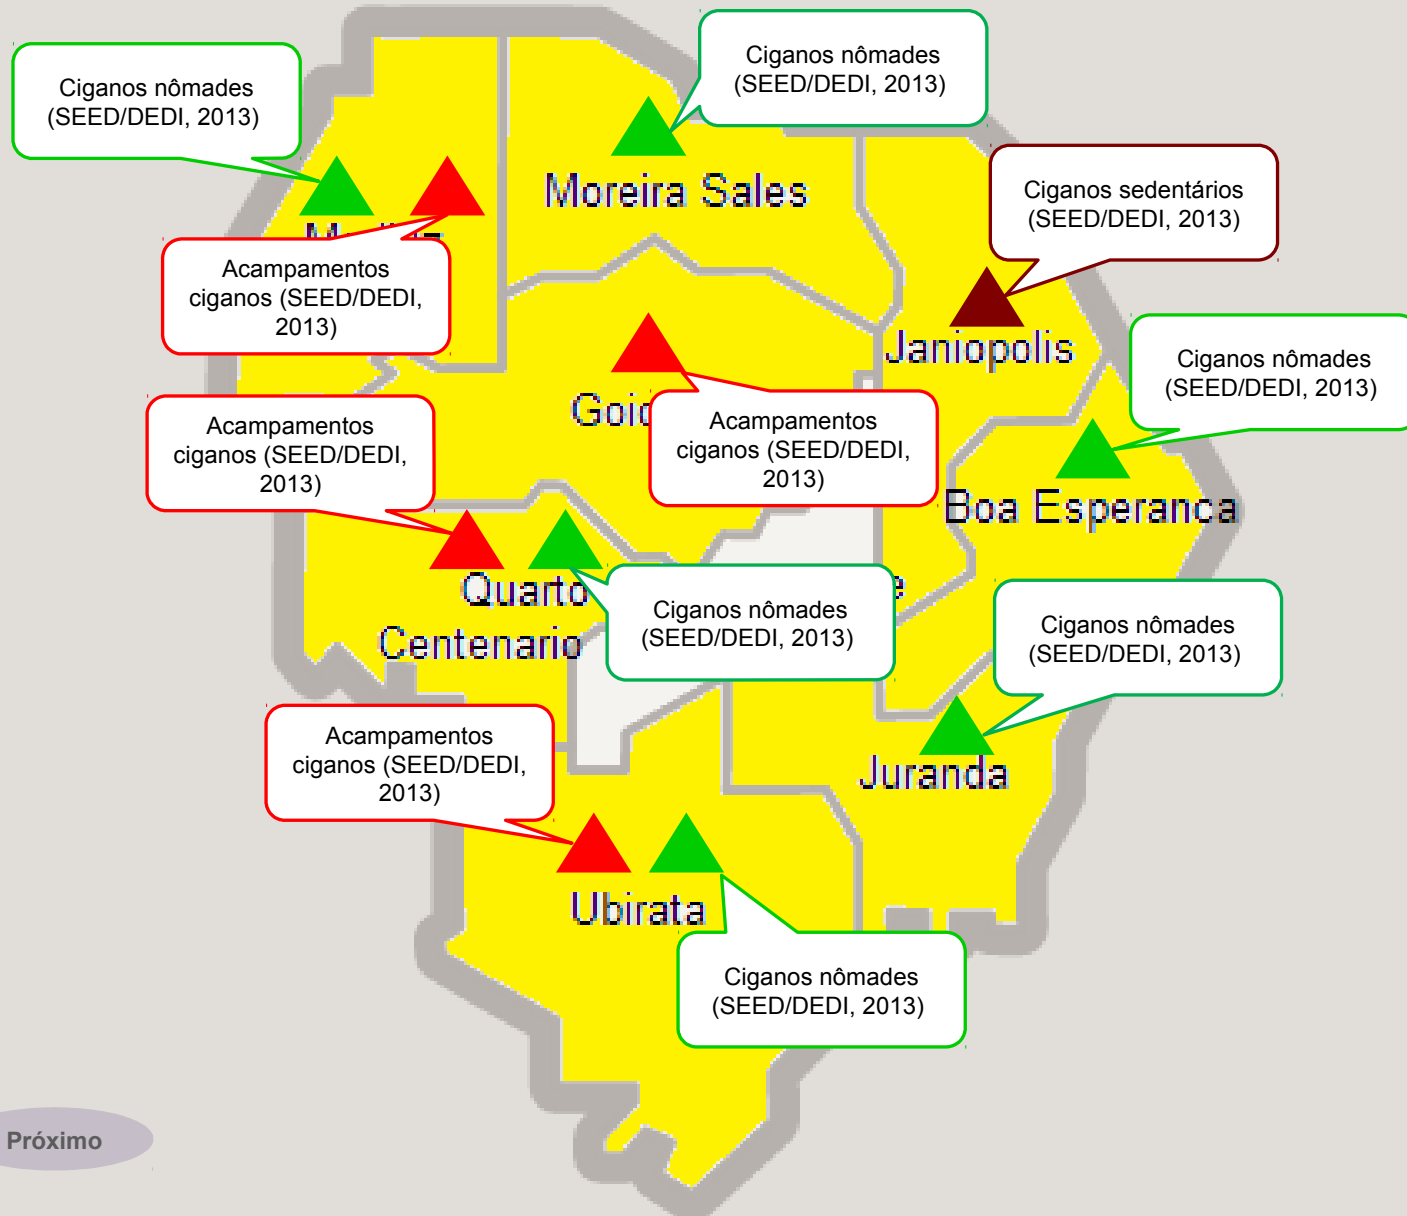

Mapa NREs

Próximo

Sair

NÚCLEO REGIONAL DE EDUCAÇÃO DE CASCAVEL

Mapa NREs

Próximo

Sair

NÚCLEO REGIONAL DE EDUCAÇÃO DE CIANORTE

NÚCLEO REGIONAL DE EDUCAÇÃO DE CORNÉLIO PROCÓPIO

NÚCLEO REGIONAL DE EDUCAÇÃO DE CURITIBA

Mapa
NREs

Próximo

Sair

NÚCLEO REGIONAL DE EDUCAÇÃO DE DOIS VIZINHOS

NÚCLEO REGIONAL DE EDUCAÇÃO DE FRANCISCO BELTRÃO

NÚCLEO REGIONAL DE EDUCAÇÃO DE GOIOERÊ

NÚCLEO REGIONAL DE EDUCAÇÃO DE GUARAPUAVA

NÚCLEO REGIONAL DE EDUCAÇÃO DE IRATI

NÚCLEO REGIONAL DE EDUCAÇÃO DE IVAIPORÃ

NÚCLEO REGIONAL DE EDUCAÇÃO DE LONDRINA

Mapa
NREs

Próximo

Sair

NÚCLEO REGIONAL DE EDUCAÇÃO DE MARINGÁ