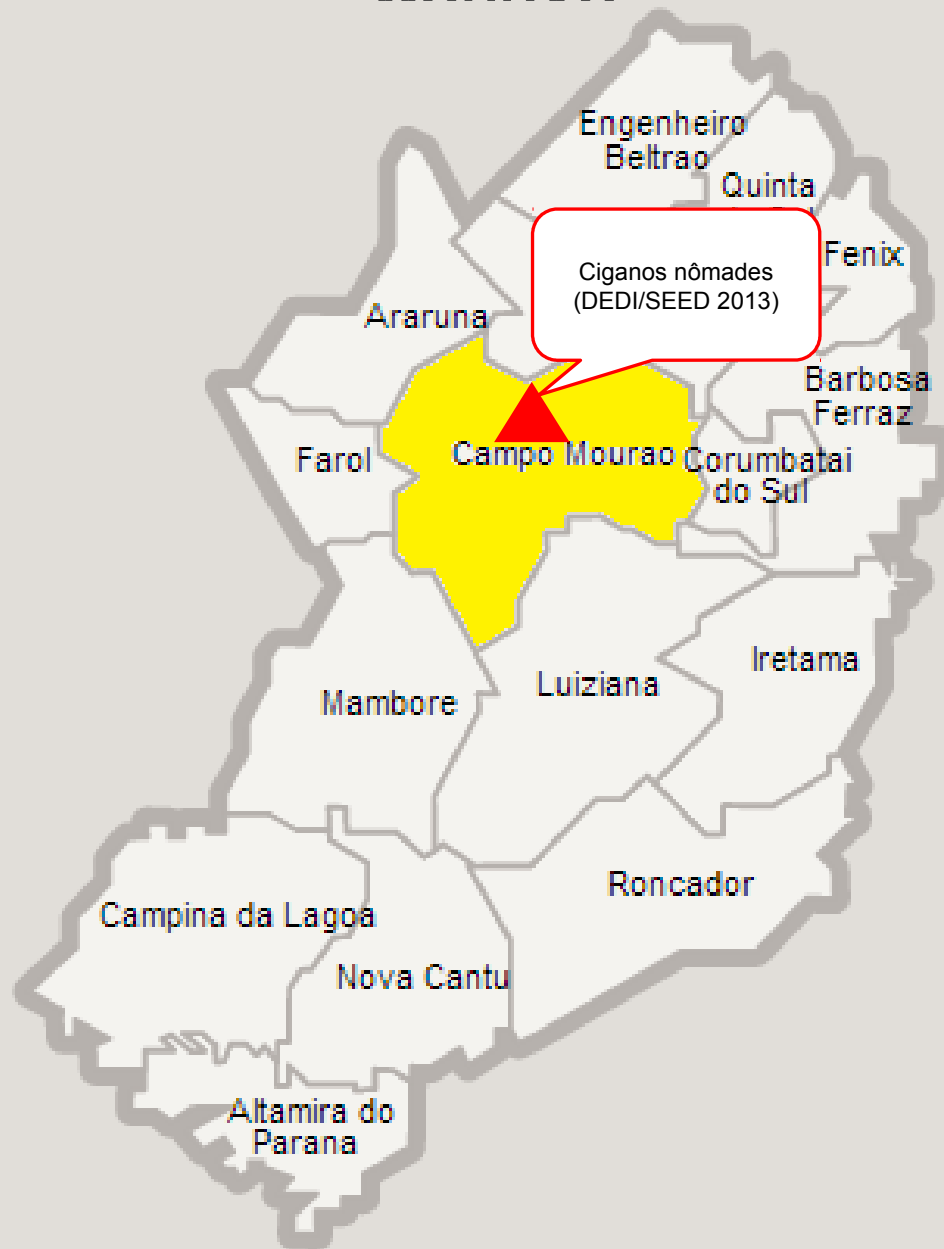

NÚCLEO REGIONAL DE EDUCAÇÃO DA ÁREA METROPOLITANA NORTE

Mapa
NREs

Próximo

Sair

NÚCLEO REGIONAL DE EDUCAÇÃO DE APUCARANA

NÚCLEO REGIONAL DE EDUCAÇÃO DE ASSIS CHATEAUBRIAND

NÚCLEO REGIONAL DE EDUCAÇÃO DE CAMPO MOURÃO

Mapa NREs

Próximo

Sair

NÚCLEO REGIONAL DE EDUCAÇÃO DE CASCAVEL

Mapa NREs

Próximo

Sair

NÚCLEO REGIONAL DE EDUCAÇÃO DE CIANORTE

NÚCLEO REGIONAL DE EDUCAÇÃO DE CORNÉLIO PROCÓPIO

NÚCLEO REGIONAL DE EDUCAÇÃO DE CURITIBA

Mapa
NREs

Próximo

Sair

NÚCLEO REGIONAL DE EDUCAÇÃO DE DOIS VIZINHOS

NÚCLEO REGIONAL DE EDUCAÇÃO DE FRANCISCO BELTRÃO

NÚCLEO REGIONAL DE EDUCAÇÃO DE GOIOERÊ

NÚCLEO REGIONAL DE EDUCAÇÃO DE GUARAPUAVA

NÚCLEO REGIONAL DE EDUCAÇÃO DE IRATI

NÚCLEO REGIONAL DE EDUCAÇÃO DE IVAIPORÃ

NÚCLEO REGIONAL DE EDUCAÇÃO DE LONDRINA

Mapa
NREs

Próximo

Sair

NÚCLEO REGIONAL DE EDUCAÇÃO DE MARINGÁ