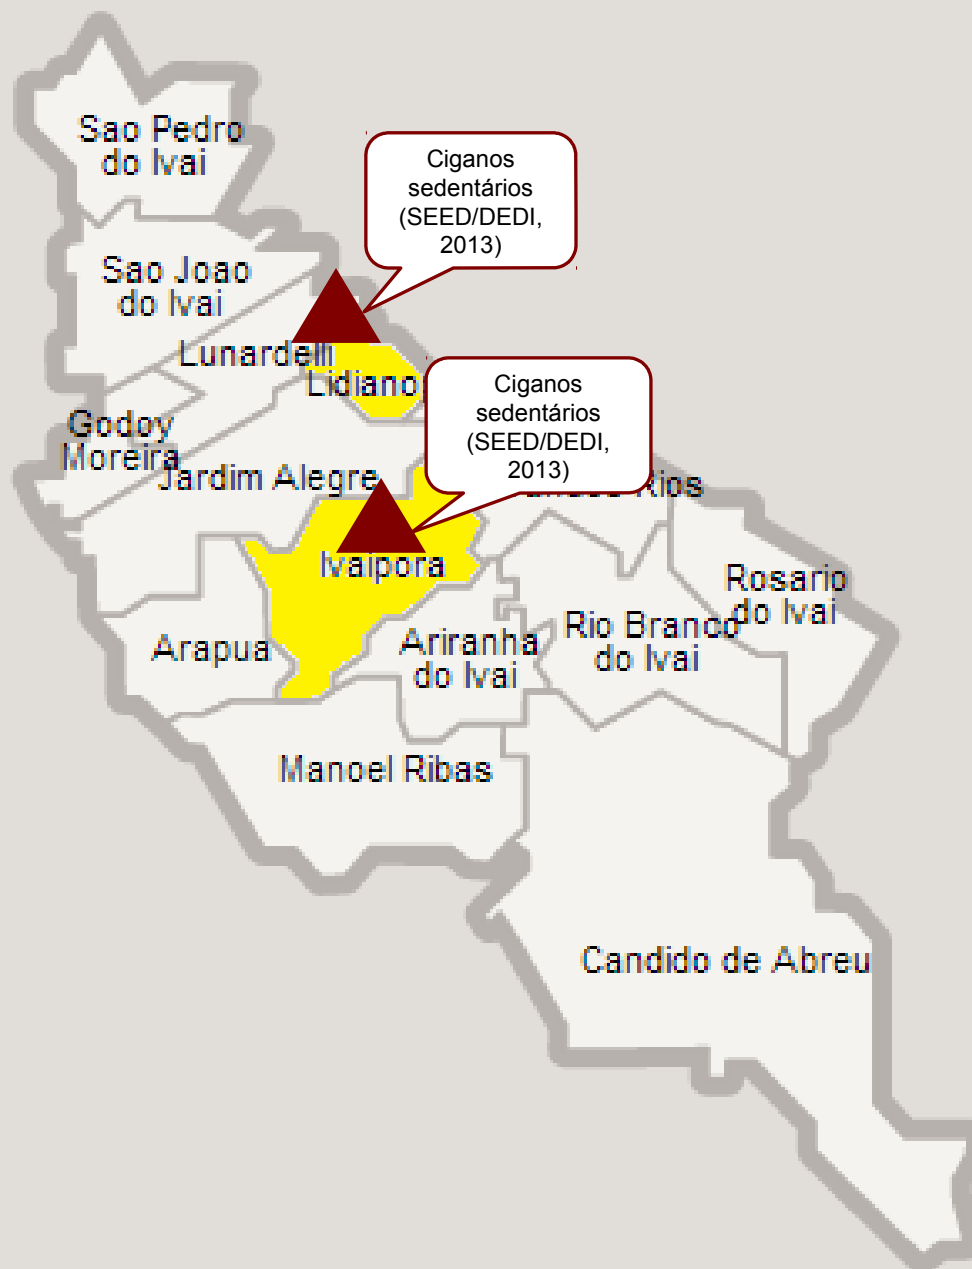

NÚCLEO REGIONAL DE EDUCAÇÃO DA ÁREA METROPOLITANA NORTE

Mapa
NREs

Próximo

Sair

NÚCLEO REGIONAL DE EDUCAÇÃO DE APUCARANA

NÚCLEO REGIONAL DE EDUCAÇÃO DE ASSIS CHATEAUBRIAND

NÚCLEO REGIONAL DE EDUCAÇÃO DE CAMPO MOURÃO

Mapa NREs

Próximo

Sair

NÚCLEO REGIONAL DE EDUCAÇÃO DE CASCAVEL

Mapa NREs

Próximo

Sair

NÚCLEO REGIONAL DE EDUCAÇÃO DE CIANORTE

NÚCLEO REGIONAL DE EDUCAÇÃO DE CORNÉLIO PROCÓPIO

NÚCLEO REGIONAL DE EDUCAÇÃO DE CURITIBA

Mapa
NREs

Próximo

Sair

NÚCLEO REGIONAL DE EDUCAÇÃO DE DOIS VIZINHOS

NÚCLEO REGIONAL DE EDUCAÇÃO DE FRANCISCO BELTRÃO

NÚCLEO REGIONAL DE EDUCAÇÃO DE GOIOERÊ

NÚCLEO REGIONAL DE EDUCAÇÃO DE GUARAPUAVA

NÚCLEO REGIONAL DE EDUCAÇÃO DE IRATI

NÚCLEO REGIONAL DE EDUCAÇÃO DE IVAIPORÃ

NÚCLEO REGIONAL DE EDUCAÇÃO DE LONDRINA

Mapa
NREs

Próximo

Sair

NÚCLEO REGIONAL DE EDUCAÇÃO DE MARINGÁ