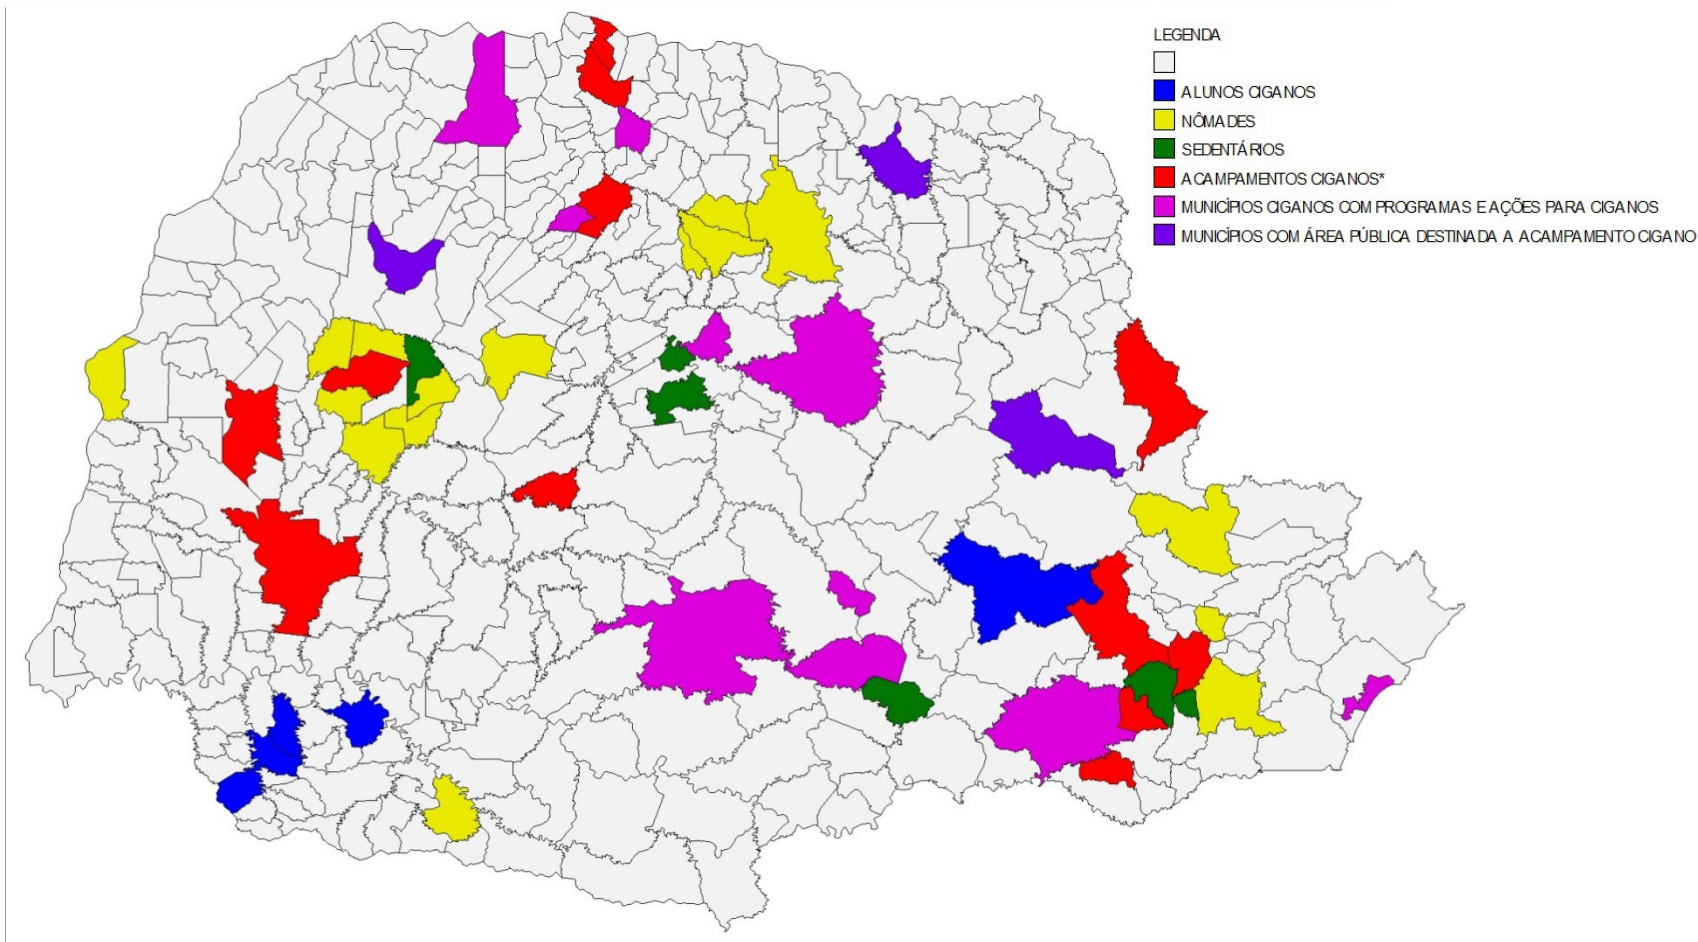

POVOS CIGANOS

DEDI/SEED/PR

Fonte: Ministério de Desenvolvimento Social - Secretaria Nacional de Renda de Cidadania, 2012.

Distribuição de acampamentos ciganos por Unidade Federativa

Fonte: Elaborado pelo Departamento da Diversidade (2014), com base em dados do Instituto Brasileiro de Geografia e Estatística (2011).

Povos ciganos no Estado do Paraná 2011/2013

Fonte: Mapa elaborado pelo Departamento da Diversidade - DEDI (2014), baseado em dados emitidos pelos Núcleos Regionais de Educação (2013), Associação Internacional Maylê Sara Kalí – AMSK (2013), Instituto Brasileiro de Geografia e Estatística - IBGE (2011) e *Ministério Público Federal – MPF (2013).

POVOS CIGANOS NO ESTADO DO PARANÁ 2011/2013

EJS

Fonte: Mapa elaborado pelo Departamento da Diversidade - DEDI (2014), baseado em dados emitidos pelos Núcleos Regionais de Educação (2013), Associação Internacional Maylé Sara Kalí - AMSK (2013), Instituto Brasileiro de Geografia e Estatística - IBGE (2011) e *Ministério Público Federal - MPF (2013)

NÚCLEO REGIONAL DE EDUCAÇÃO DE GUARAPUAVA

NÚCLEO REGIONAL DE EDUCAÇÃO DE IRATI

NÚCLEO REGIONAL DE EDUCAÇÃO DE IVAIPORÃ

NÚCLEO REGIONAL DE EDUCAÇÃO DE LONDRINA

Mapa
NREs

Próximo

Sair

NÚCLEO REGIONAL DE EDUCAÇÃO DE MARINGÁ