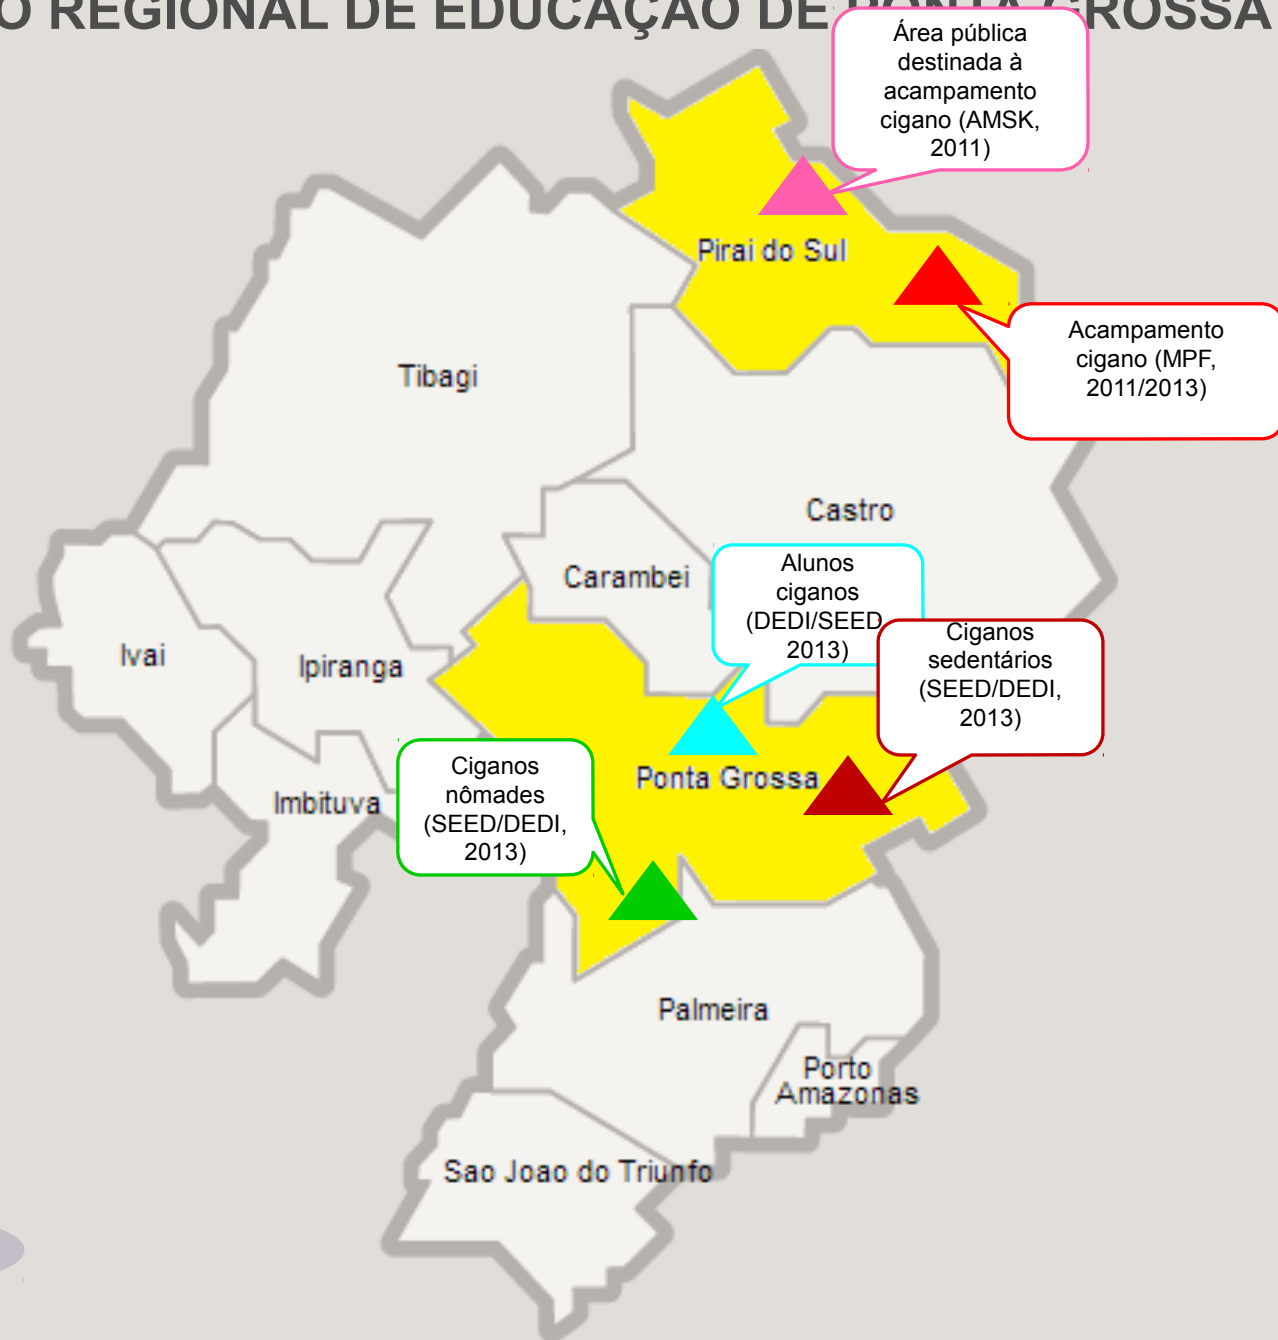

NÚCLEO REGIONAL DE EDUCAÇÃO DE GUARAPUAVA

NÚCLEO REGIONAL DE EDUCAÇÃO DE IRATI

NÚCLEO REGIONAL DE EDUCAÇÃO DE IVAIPORÃ

NÚCLEO REGIONAL DE EDUCAÇÃO DE LONDRINA

Mapa
NREs

Próximo

Sair

NÚCLEO REGIONAL DE EDUCAÇÃO DE MARINGÁ

NÚCLEO REGIONAL DE EDUCAÇÃO DE PARANAGUÁ

Mapa
NREs

Próximo

Sair

NÚCLEO REGIONAL DE EDUCAÇÃO DE PARANAVAI

Mapa NREs

Próximo

Sair

NÚCLEO REGIONAL DE EDUCAÇÃO DE PATO BRANCO

Mapa NREs

Próximo

Sair

NÚCLEO REGIONAL DE EDUCAÇÃO DE PITANGA

NÚCLEO REGIONAL DE EDUCAÇÃO DE PONTA GROSSA

NÚCLEO REGIONAL DE EDUCAÇÃO DE TELÊMACO

BORBA

Mapa
NREs

Próximo

Sair

NÚCLEO REGIONAL DE EDUCAÇÃO DE TOLEDO

Mapa NREs

Próximo

Sair

NÚCLEO REGIONAL DE EDUCAÇÃO DE WENCESLAU