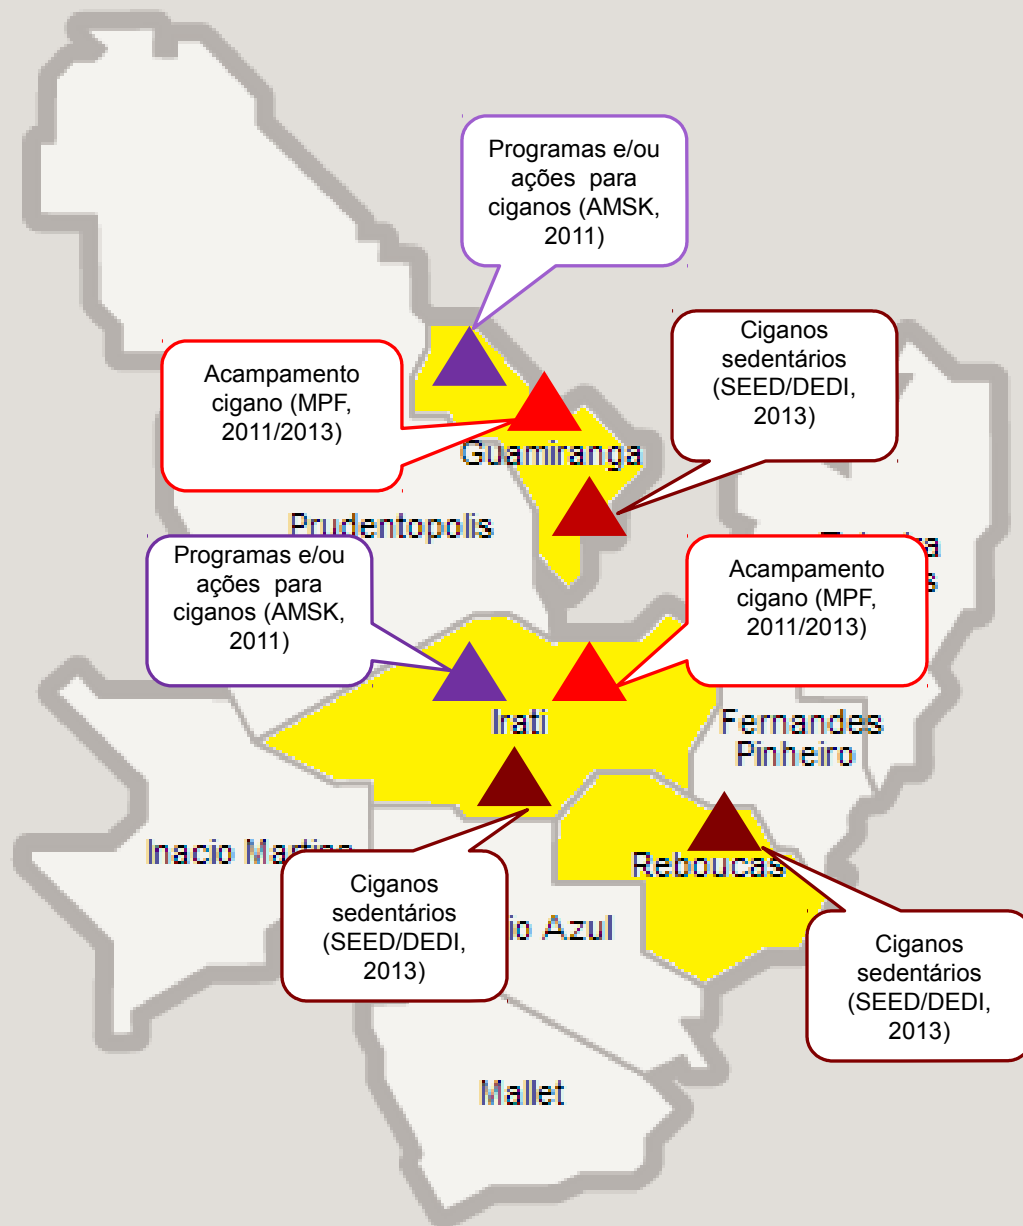

NÚCLEO REGIONAL DE EDUCAÇÃO DA ÁREA METROPOLITANA NORTE

Mapa
NREs

Próximo

Sair

NÚCLEO REGIONAL DE EDUCAÇÃO DE APUCARANA

NÚCLEO REGIONAL DE EDUCAÇÃO DE ASSIS CHATEAUBRIAND

NÚCLEO REGIONAL DE EDUCAÇÃO DE CAMPO MOURÃO

Mapa NREs

Próximo

Sair

NÚCLEO REGIONAL DE EDUCAÇÃO DE CASCAVEL

Mapa NREs

Próximo

Sair

NÚCLEO REGIONAL DE EDUCAÇÃO DE CIANORTE

NÚCLEO REGIONAL DE EDUCAÇÃO DE CORNÉLIO PROCÓPIO

NÚCLEO REGIONAL DE EDUCAÇÃO DE CURITIBA

Mapa
NREs

Próximo

Sair

NÚCLEO REGIONAL DE EDUCAÇÃO DE DOIS VIZINHOS

NÚCLEO REGIONAL DE EDUCAÇÃO DE FRANCISCO BELTRÃO

NÚCLEO REGIONAL DE EDUCAÇÃO DE GOIOERÊ

NÚCLEO REGIONAL DE EDUCAÇÃO DE GUARAPUAVA

NÚCLEO REGIONAL DE EDUCAÇÃO DE IRATI

NÚCLEO REGIONAL DE EDUCAÇÃO DE IVAIPORÃ

NÚCLEO REGIONAL DE EDUCAÇÃO DE LONDRINA

Mapa
NREs

Próximo

Sair

NÚCLEO REGIONAL DE EDUCAÇÃO DE MARINGÁ