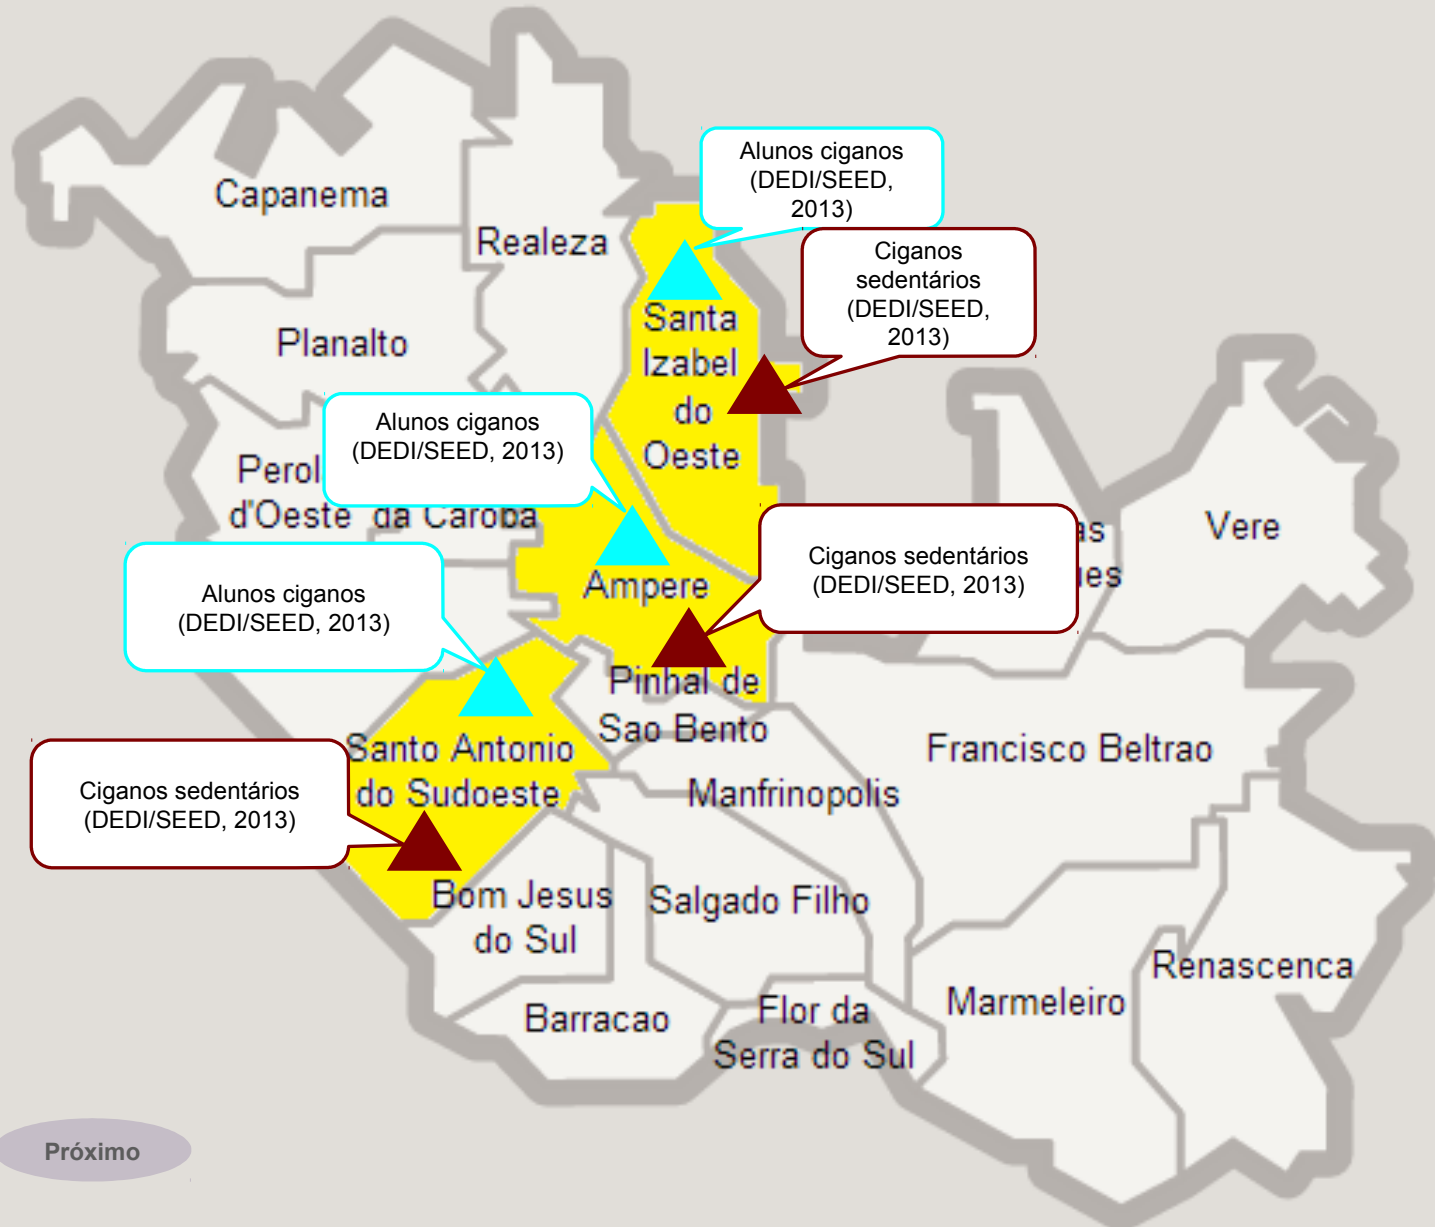

Mapa NREs

Próximo

Sair

NÚCLEO REGIONAL DE EDUCAÇÃO DE CASCAVEL

Mapa NREs

Próximo

Sair

NÚCLEO REGIONAL DE EDUCAÇÃO DE CIANORTE

NÚCLEO REGIONAL DE EDUCAÇÃO DE CORNÉLIO PROCÓPIO

NÚCLEO REGIONAL DE EDUCAÇÃO DE CURITIBA

Mapa
NREs

Próximo

Sair

NÚCLEO REGIONAL DE EDUCAÇÃO DE DOIS VIZINHOS

NÚCLEO REGIONAL DE EDUCAÇÃO DE FRANCISCO BELTRÃO

NÚCLEO REGIONAL DE EDUCAÇÃO DE GOIOERÊ

NÚCLEO REGIONAL DE EDUCAÇÃO DE GUARAPUAVA

NÚCLEO REGIONAL DE EDUCAÇÃO DE IRATI

NÚCLEO REGIONAL DE EDUCAÇÃO DE IVAIPORÃ

NÚCLEO REGIONAL DE EDUCAÇÃO DE LONDRINA

Mapa
NREs

Próximo

Sair

NÚCLEO REGIONAL DE EDUCAÇÃO DE MARINGÁ