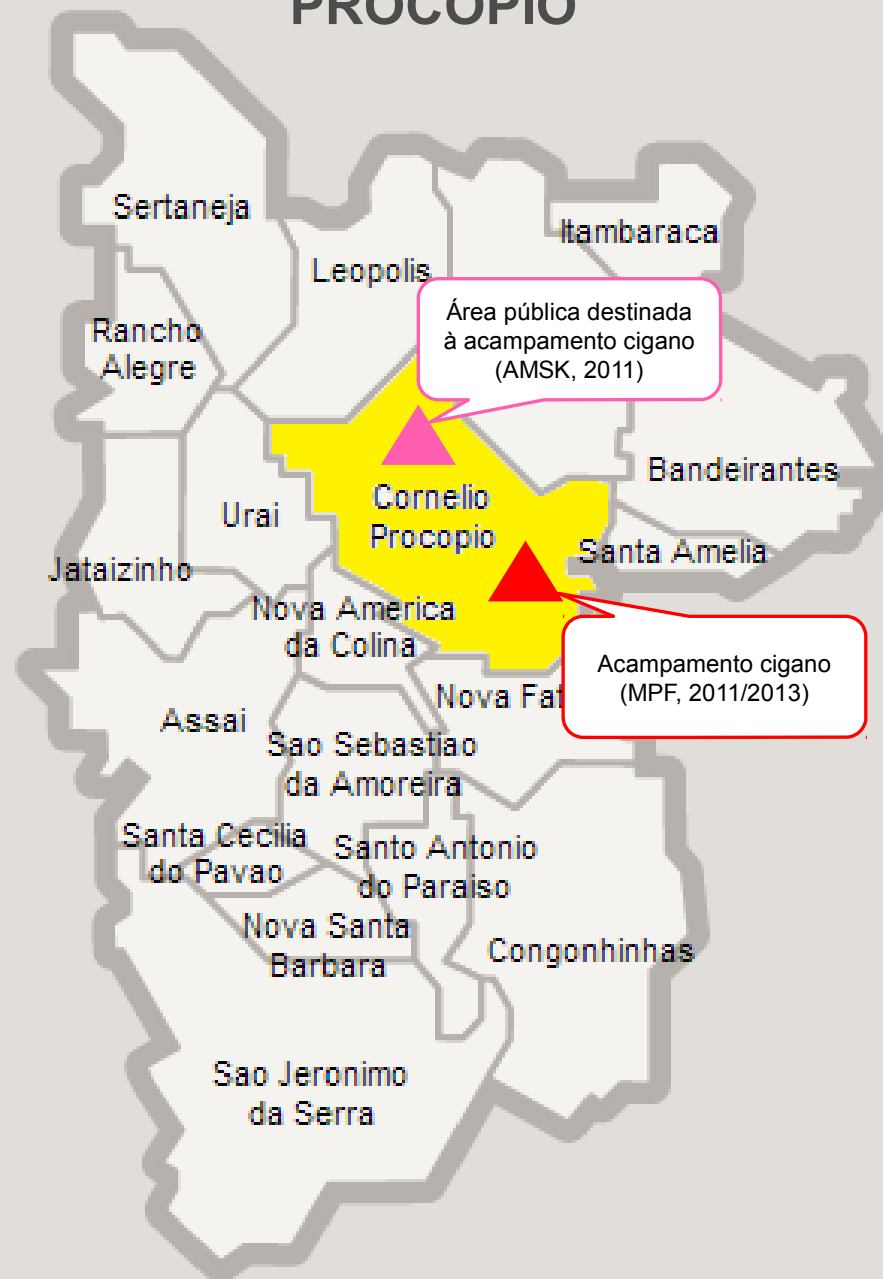

NÚCLEO REGIONAL DE EDUCAÇÃO DA ÁREA METROPOLITANA NORTE

Mapa
NREs

Próximo

Sair

NÚCLEO REGIONAL DE EDUCAÇÃO DE APUCARANA

NÚCLEO REGIONAL DE EDUCAÇÃO DE ASSIS CHATEAUBRIAND

NÚCLEO REGIONAL DE EDUCAÇÃO DE CAMPO MOURÃO

Mapa NREs

Próximo

Sair

NÚCLEO REGIONAL DE EDUCAÇÃO DE CASCAVEL

Mapa NREs

Próximo

Sair

NÚCLEO REGIONAL DE EDUCAÇÃO DE CIANORTE

NÚCLEO REGIONAL DE EDUCAÇÃO DE CORNÉLIO PROCÓPIO

NÚCLEO REGIONAL DE EDUCAÇÃO DE CURITIBA

Mapa
NREs

Próximo

Sair

NÚCLEO REGIONAL DE EDUCAÇÃO DE DOIS VIZINHOS

NÚCLEO REGIONAL DE EDUCAÇÃO DE FRANCISCO BELTRÃO

NÚCLEO REGIONAL DE EDUCAÇÃO DE GOIOERÊ

NÚCLEO REGIONAL DE EDUCAÇÃO DE GUARAPUAVA

NÚCLEO REGIONAL DE EDUCAÇÃO DE IRATI

NÚCLEO REGIONAL DE EDUCAÇÃO DE IVAIPORÃ

NÚCLEO REGIONAL DE EDUCAÇÃO DE LONDRINA

Mapa
NREs

Próximo

Sair

NÚCLEO REGIONAL DE EDUCAÇÃO DE MARINGÁ