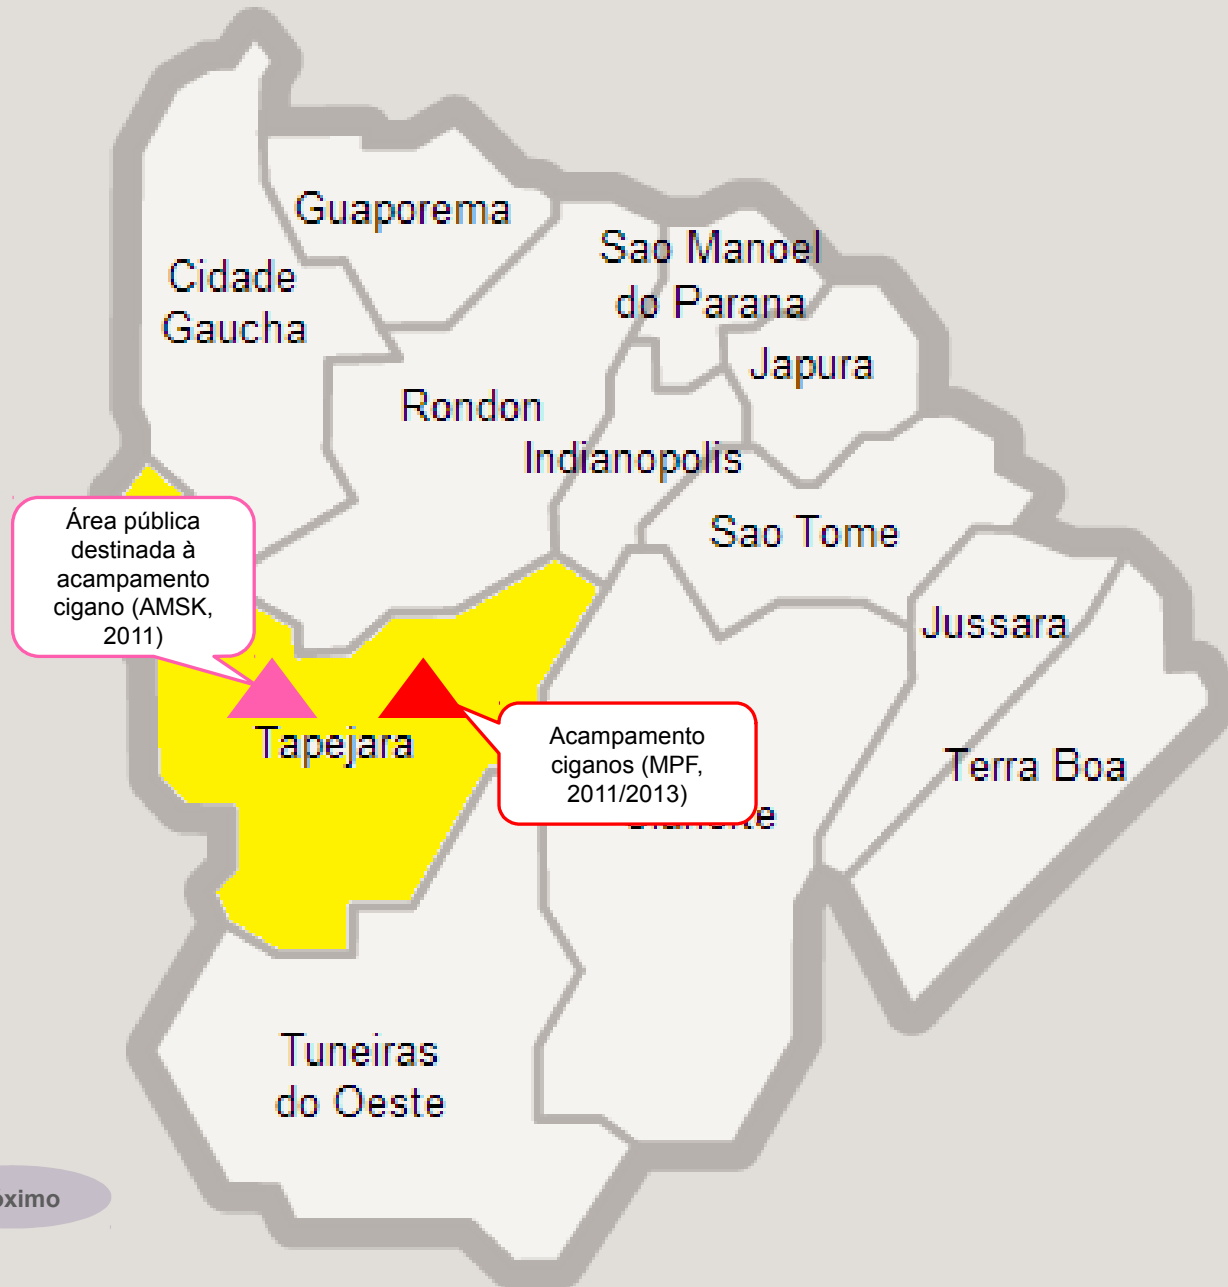

NÚCLEO REGIONAL DE EDUCAÇÃO DA ÁREA METROPOLITANA NORTE

Mapa
NREs

Próximo

Sair

NÚCLEO REGIONAL DE EDUCAÇÃO DE APUCARANA

NÚCLEO REGIONAL DE EDUCAÇÃO DE ASSIS CHATEAUBRIAND

NÚCLEO REGIONAL DE EDUCAÇÃO DE CAMPO MOURÃO

Mapa NREs

Próximo

Sair

NÚCLEO REGIONAL DE EDUCAÇÃO DE CASCAVEL

Mapa NREs

Próximo

Sair

NÚCLEO REGIONAL DE EDUCAÇÃO DE CIANORTE

NÚCLEO REGIONAL DE EDUCAÇÃO DE CORNÉLIO PROCÓPIO

NÚCLEO REGIONAL DE EDUCAÇÃO DE CURITIBA

Mapa
NREs

Próximo

Sair

NÚCLEO REGIONAL DE EDUCAÇÃO DE DOIS VIZINHOS

NÚCLEO REGIONAL DE EDUCAÇÃO DE FRANCISCO BELTRÃO

NÚCLEO REGIONAL DE EDUCAÇÃO DE GOIOERÊ

NÚCLEO REGIONAL DE EDUCAÇÃO DE GUARAPUAVA

NÚCLEO REGIONAL DE EDUCAÇÃO DE IRATI

NÚCLEO REGIONAL DE EDUCAÇÃO DE IVAIPORÃ

NÚCLEO REGIONAL DE EDUCAÇÃO DE LONDRINA

Mapa
NREs

Próximo

Sair

NÚCLEO REGIONAL DE EDUCAÇÃO DE MARINGÁ