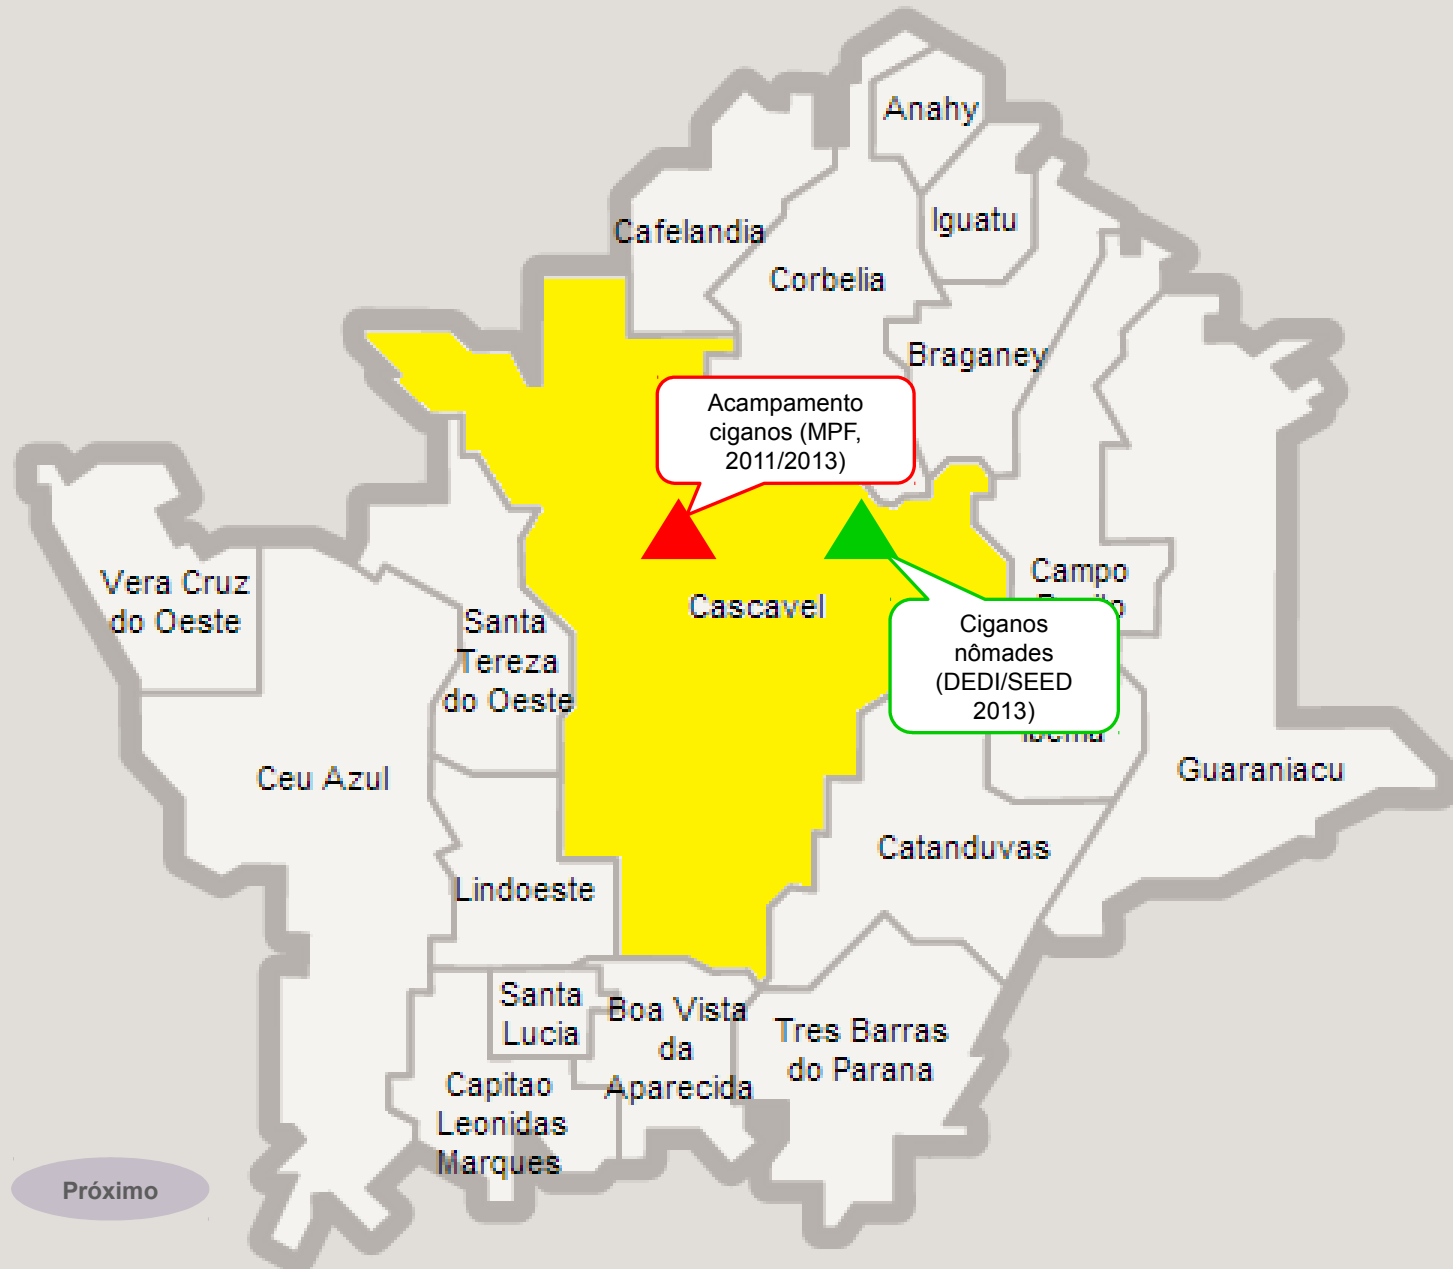

NÚCLEO REGIONAL DE EDUCAÇÃO DA ÁREA METROPOLITANA NORTE

Mapa
NREs

Próximo

Sair

NÚCLEO REGIONAL DE EDUCAÇÃO DE APUCARANA

NÚCLEO REGIONAL DE EDUCAÇÃO DE ASSIS CHATEAUBRIAND

NÚCLEO REGIONAL DE EDUCAÇÃO DE CAMPO MOURÃO

Mapa NREs

Próximo

Sair

NÚCLEO REGIONAL DE EDUCAÇÃO DE CASCAVEL

Mapa NREs

Próximo

Sair

NÚCLEO REGIONAL DE EDUCAÇÃO DE CIANORTE

NÚCLEO REGIONAL DE EDUCAÇÃO DE CORNÉLIO PROCÓPIO

NÚCLEO REGIONAL DE EDUCAÇÃO DE CURITIBA

Mapa
NREs

Próximo

Sair

NÚCLEO REGIONAL DE EDUCAÇÃO DE DOIS VIZINHOS

NÚCLEO REGIONAL DE EDUCAÇÃO DE FRANCISCO BELTRÃO

NÚCLEO REGIONAL DE EDUCAÇÃO DE GOIOERÊ

NÚCLEO REGIONAL DE EDUCAÇÃO DE GUARAPUAVA

NÚCLEO REGIONAL DE EDUCAÇÃO DE IRATI

NÚCLEO REGIONAL DE EDUCAÇÃO DE IVAIPORÃ

NÚCLEO REGIONAL DE EDUCAÇÃO DE LONDRINA

Mapa
NREs

Próximo

Sair

NÚCLEO REGIONAL DE EDUCAÇÃO DE MARINGÁ