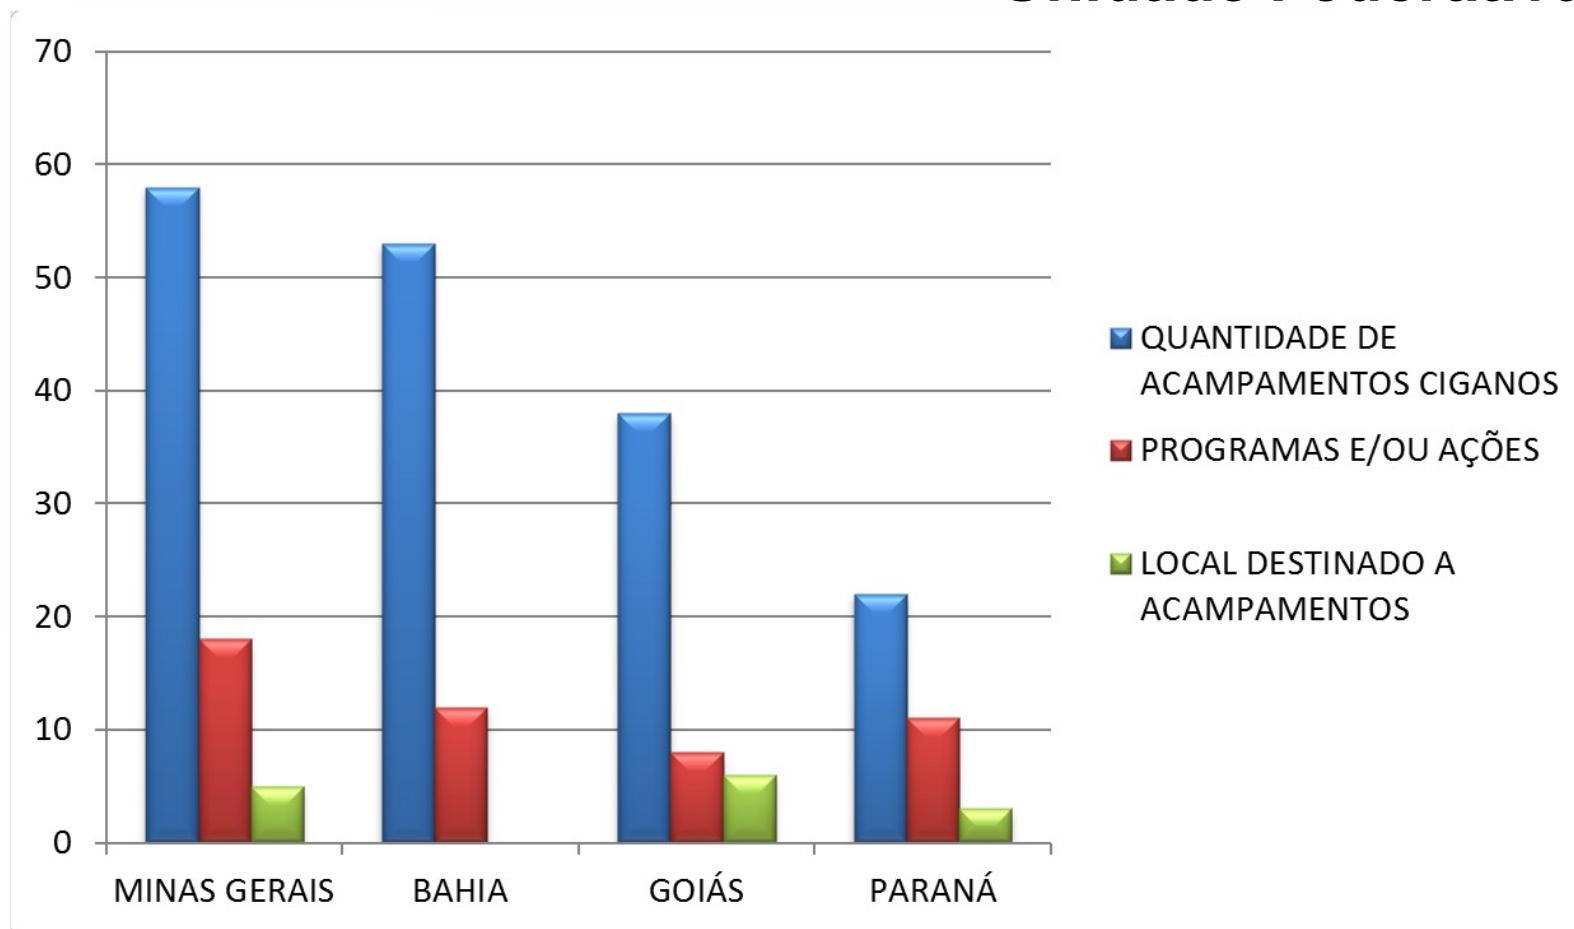

POVOS CIGANOS

DEDI/SEED/PR

Fonte: Ministério de Desenvolvimento Social - Secretaria Nacional de Renda de Cidadania, 2012.

Distribuição de acampamentos ciganos por Unidade Federativa

Fonte: Elaborado pelo Departamento da Diversidade (2014), com base em dados do Instituto Brasileiro de Geografia e Estatística (2011).

Povos ciganos no Estado do Paraná 2011/2013

Fonte: Mapa elaborado pelo Departamento da Diversidade - DEDI (2014), baseado em dados emitidos pelos Núcleos Regionais de Educação (2013), Associação Internacional Maylê Sara Kalí – AMSK (2013), Instituto Brasileiro de Geografia e Estatística - IBGE (2011) e *Ministério Público Federal – MPF (2013).