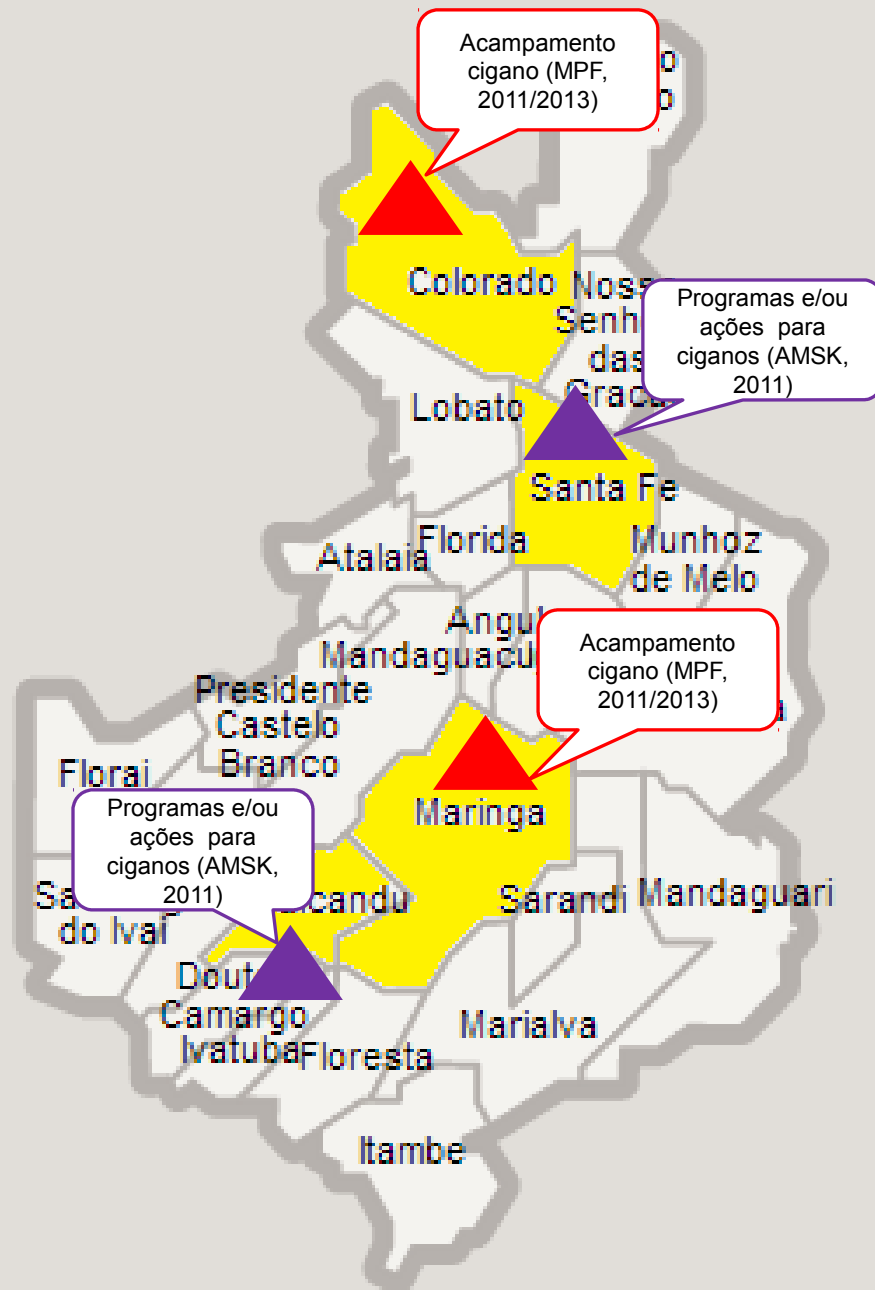

Mapa NREs

Próximo

Sair

NÚCLEO REGIONAL DE EDUCAÇÃO DE CASCAVEL

Mapa NREs

Próximo

Sair

NÚCLEO REGIONAL DE EDUCAÇÃO DE CIANORTE

NÚCLEO REGIONAL DE EDUCAÇÃO DE CORNÉLIO PROCÓPIO

NÚCLEO REGIONAL DE EDUCAÇÃO DE CURITIBA

Mapa
NREs

Próximo

Sair

NÚCLEO REGIONAL DE EDUCAÇÃO DE DOIS VIZINHOS

NÚCLEO REGIONAL DE EDUCAÇÃO DE FRANCISCO BELTRÃO

NÚCLEO REGIONAL DE EDUCAÇÃO DE GOIOERÊ

NÚCLEO REGIONAL DE EDUCAÇÃO DE GUARAPUAVA

NÚCLEO REGIONAL DE EDUCAÇÃO DE IRATI

NÚCLEO REGIONAL DE EDUCAÇÃO DE IVAIPORÃ

NÚCLEO REGIONAL DE EDUCAÇÃO DE LONDRINA

Mapa
NREs

Próximo

Sair

NÚCLEO REGIONAL DE EDUCAÇÃO DE MARINGÁ

NÚCLEO REGIONAL DE EDUCAÇÃO DE PARANAGUÁ

Mapa
NREs

Próximo

Sair

NÚCLEO REGIONAL DE EDUCAÇÃO DE PARANAVAI

Mapa NREs

Próximo

Sair