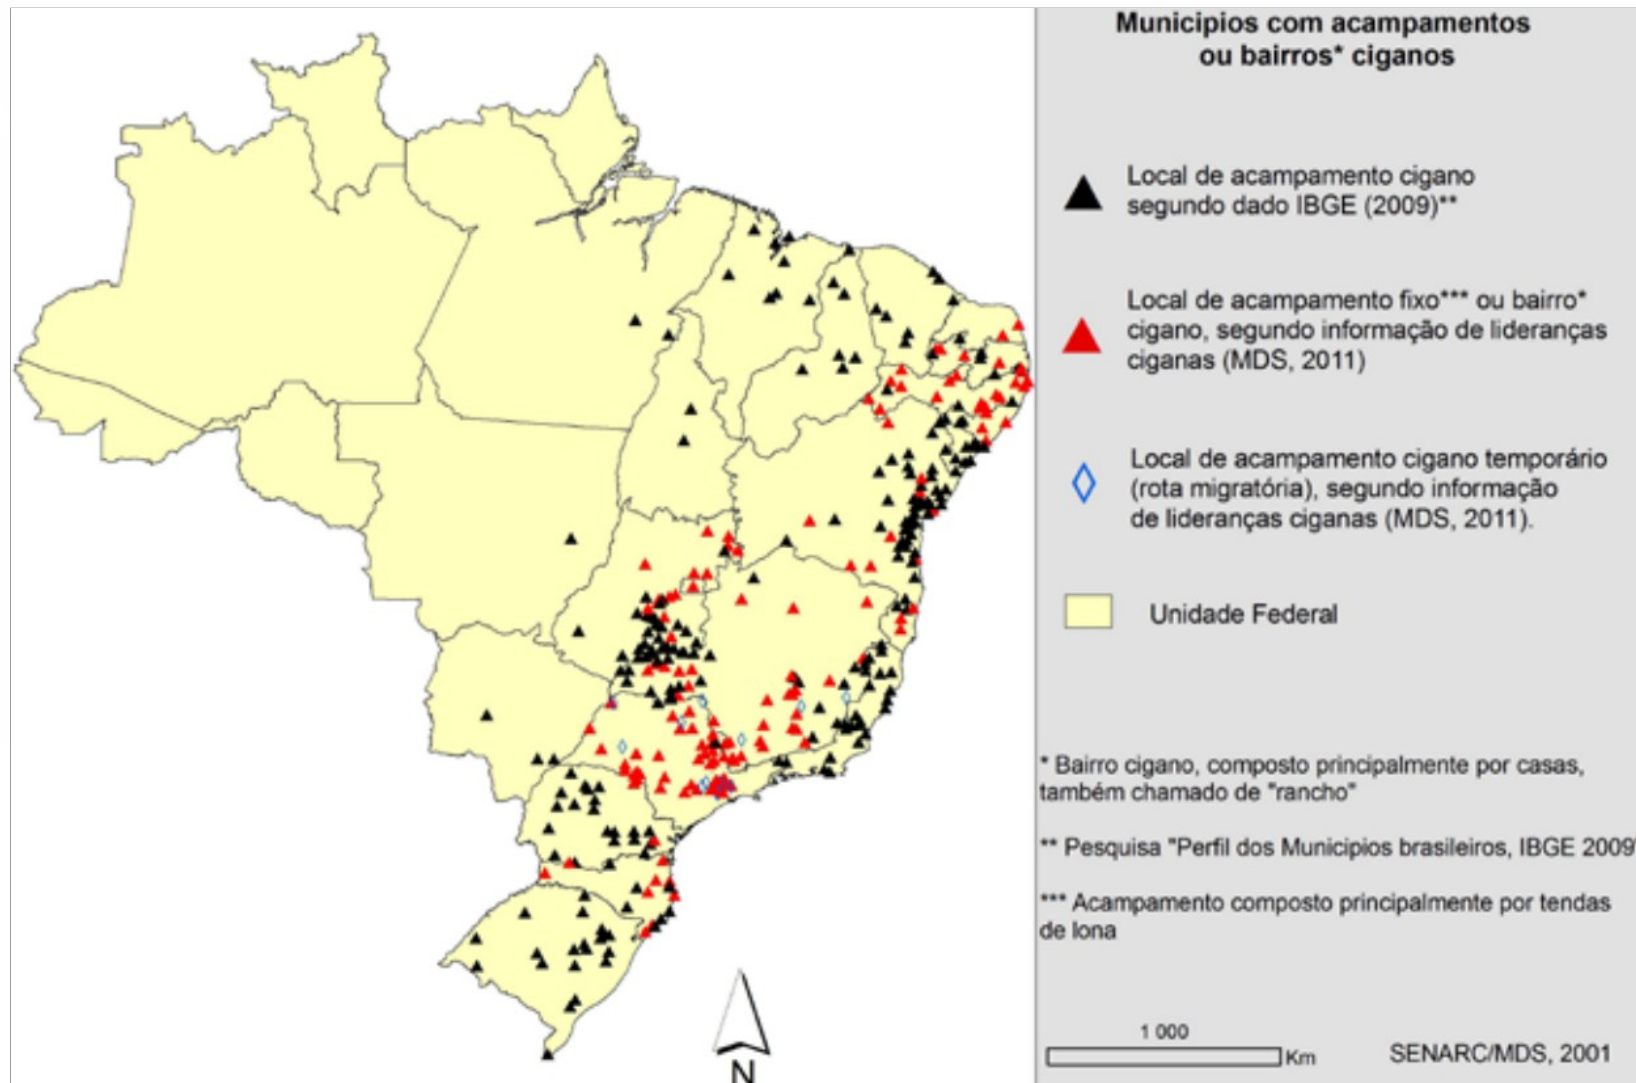

POVOS CIGANOS

DEDI/SEED/PR

Fonte: Ministério de Desenvolvimento Social - Secretaria Nacional de Renda de Cidadania, 2012.

Distribuição de acampamentos ciganos por Unidade Federativa

Fonte: Elaborado pelo Departamento da Diversidade (2014), com base em dados do Instituto Brasileiro de Geografia e Estatística (2011).

Povos ciganos no Estado do Paraná 2011/2013

Fonte: Mapa elaborado pelo Departamento da Diversidade - DEDI (2014), baseado em dados emitidos pelos Núcleos Regionais de Educação (2013), Associação Internacional Maylê Sara Kalí – AMSK (2013), Instituto Brasileiro de Geografia e Estatística - IBGE (2011) e *Ministério Público Federal – MPF (2013).

POVOS CIGANOS NO ESTADO DO PARANÁ 2011/2013

EJS

Fonte: Mapa elaborado pelo Departamento da Diversidade - DEDI (2014), baseado em dados emitidos pelos Núcleos Regionais de Educação (2013), Associação Internacional Maylé Sara Kalí - AMSK (2013), Instituto Brasileiro de Geografia e Estatística - IBGE (2011) e *Ministério Público Federal - MPF (2013)

NÚCLEO REGIONAL DE EDUCAÇÃO DE GUARAPUAVA

NÚCLEO REGIONAL DE EDUCAÇÃO DE IRATI

NÚCLEO REGIONAL DE EDUCAÇÃO DE IVAIPORÃ

NÚCLEO REGIONAL DE EDUCAÇÃO DE LONDRINA

Mapa
NREs

Próximo

Sair

NÚCLEO REGIONAL DE EDUCAÇÃO DE MARINGÁ